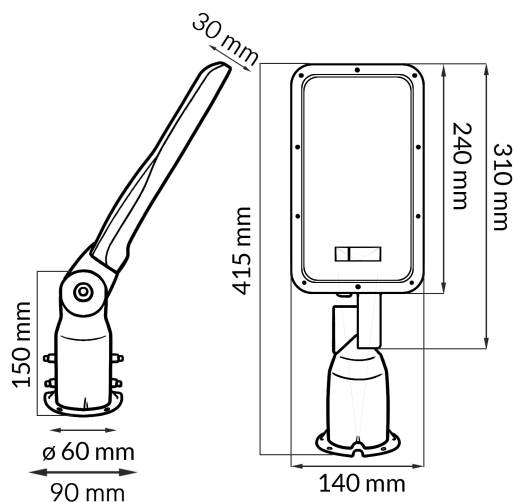

Fotometría

Garantía e Qualidade

Garantía

3

Dimensões e Instalação

Dimensão 412X139X92H mm

Diâmetro De Fixação 60 mm

Accesorios Compatibles / Technical Attributes

LM2192
Conector em T IP68.

LM2193
Conector em Y IP68

LM2194
Caixa estanque com Cinco Conectores IP68

LM2191
Conector para manguera elétrica com índice de proteção IP68.

LM6657
Suporte de parede para postes de luz LED Ø 60 mm