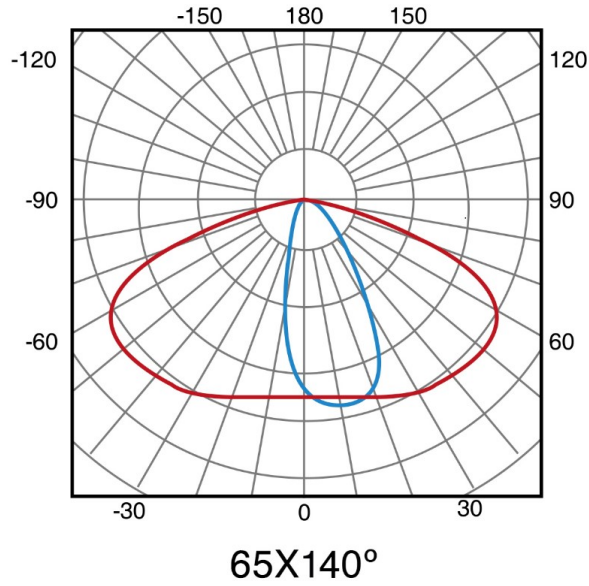

Fotometría

Garantía e Qualidade

Garantía

3

Dimensões e Instalação

Dimensão 412X139X92H mm

Diâmetro De Fixação 60 mm

Accesorios Compatibles / Technical Attributes