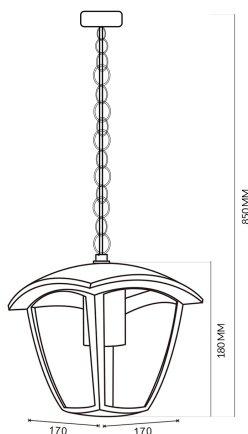

Candeeiro de teto Ronse

Tabela de Referências

Garantia do produto 3 Anos

LM7426 Candeeiro de teto Ronse

Informações Elétricas

Força Maxima 40

Características gerais

Proteção IP44

Dimensões e Instalação

Dimensão	170X170X850H mm
----------	-----------------

Logística

Unidad por caja	10 ud
-----------------	-------

Sujeito a alterações sem aviso prévio. Certifique-se de usar dados mais recentes