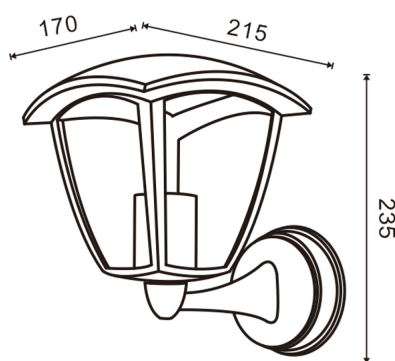

Aplique de parede Ronse

Tabela de Referências

Garantia do produto 3 Anos

LM7422 Aplique de parede Ronse

Informações Elétricas

Força Maxima 40

Características gerais

Proteção IP44

Dimensões e Instalação

Dimensão	170X215X235H mm
----------	-----------------

Logística

Unidad por caja	10 ud
-----------------	-------

Sujeito a alterações sem aviso prévio. Certifique-se de usar dados mais recentes