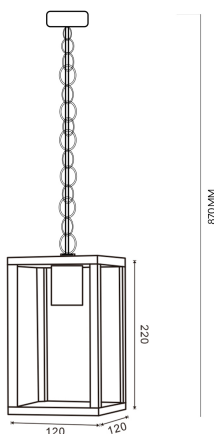

Candeeiro de teto Ducte

Tabela de Referências

Garantia do produto 3 Anos

LM7413 Candeeiro de teto Ducte

Informações Elétricas

Força Maxima 40

Características gerais

Proteção IP44

Dimensões e Instalação

Dimensão	120X120X220H mm
----------	-----------------

Logística

Unidad por caja	8 ud
-----------------	------

Sujeito a alterações sem aviso prévio. Certifique-se de usar dados mais recentes