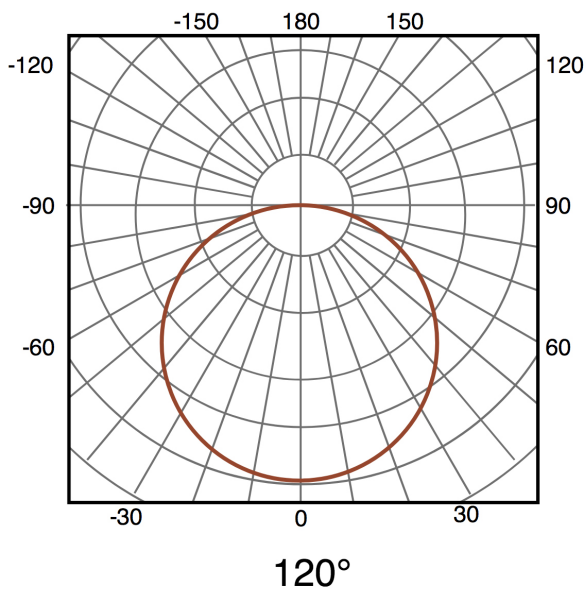

Fotometría

Garantía e Qualidade

Garantía

3