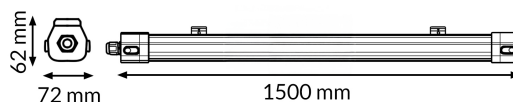

Garantía

3

Dimensões e Instalação

Dimensão	1500X72X62H mm
----------	----------------

Logística

EAN	GA1203 - 8435579712030
-----	-------------------------------

Unidad por caja	1 ud.
-----------------	-------