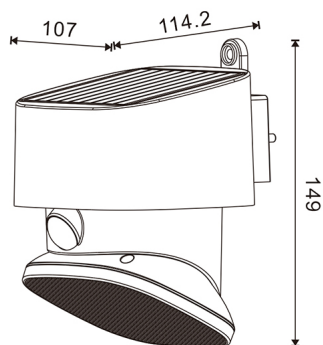

## Dimensões e Instalação

---

Bateria	3.7V 2000 mAh
Dimensão	114,2X107X149H mm

## Fotometría

---

## Dimensões e Instalação

Bateria	3.7V 2000 mAh
Dimensão	114,2X107X149H mm