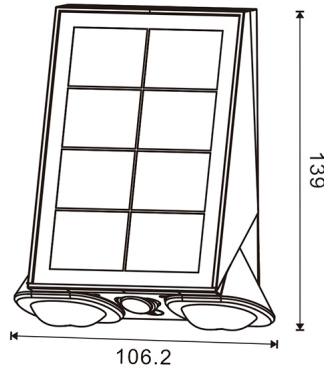

## Dimensões e Instalação

---

Bateria	3.7V 2000 mAh
Dimensão	139X106,2X53,5H mm

## Fotometría

---

## Dimensões e Instalação

Bateria	3.7V 2000 mAh
Dimensão	139X106,2X53,5H mm