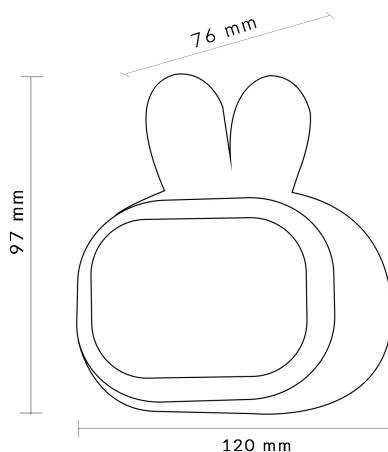

Especificações da câmera

Alcance visual noturno

Dimensões e Instalação

Dimensão	120X76X97H mm
----------	---------------

Garantia e Qualidade

Dimensões e Instalação

Dimensão	120X76X97H mm
----------	---------------