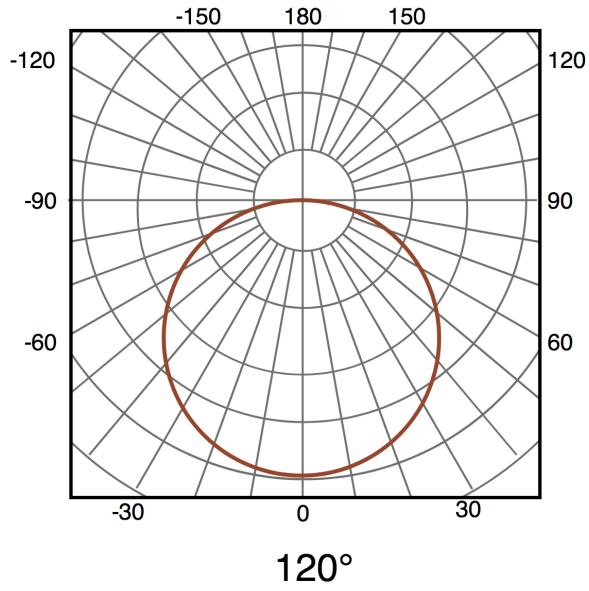

Painel LED Redondo Preto 20W CCT

Tabela de Referências

LM5583	Painel LED Redondo Preto 20W CCT
---------------	-------------------------------------

Garantia do produto 3 Anos

Informações Elétricas

Watts	20 w
-------	------

Características gerais

Ângulo	120°
Vida útil	30000
Proteção	IP40
Temperatura de cor	CCT

Informações de iluminação

Fonte de luz	Smd 2835
Acabamento	Preto
Brilho	2000
Eficiência Lm	100
CRI	80
UGR	<19
Garantía	3

Fonte de energia

Alimentação	170-265V AC
Material	Aluminio/PC

Dimensões e Instalação

Dimensão	225X20H mm
Dimensão de corte	205 mm

Fotometría

Garantia e Qualidade

Dimensões e Instalação

Dimensão	225X20H mm
Dimensão de corte	205 mm