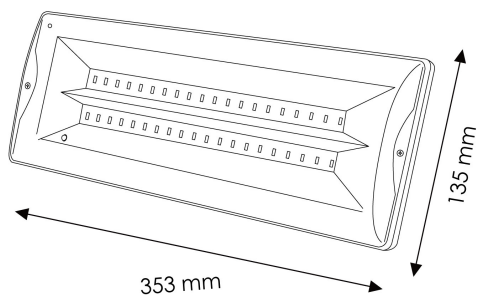

## Dimensões e Instalação

Bateria	3.6V 1200 mAH
Dimensão	353X135H mm

## Dimensões e Instalação

---

Bateria	3.6V 1200 mAH
Dimensão	353X135H mm