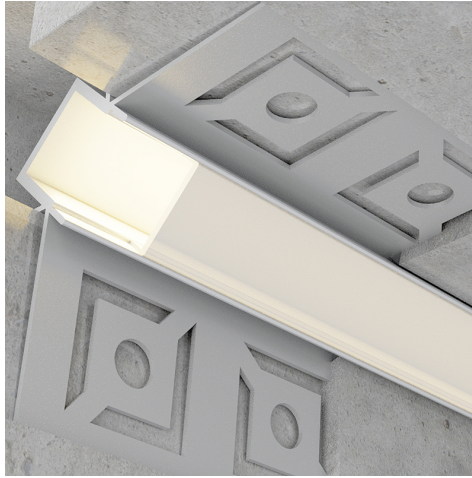

## Perfil de aluminio Lor - 2 metros

### Características gerais

Inclui    2 tampa, 1 difusor

### Dimensões e Instalação

Dimensão    2000X25,3HX50 mm