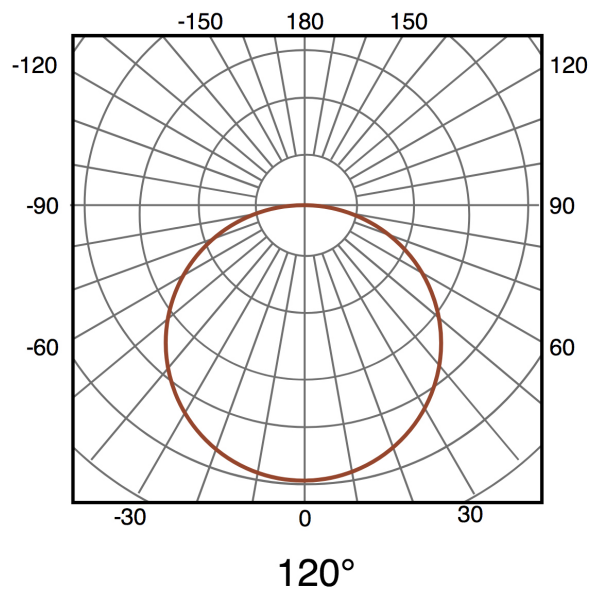

Garantia e Qualidade

Garantía	3
----------	---

Dimensões e Instalação

Instalação

Recesso

Dimensão

70X32H mm

Fotometria