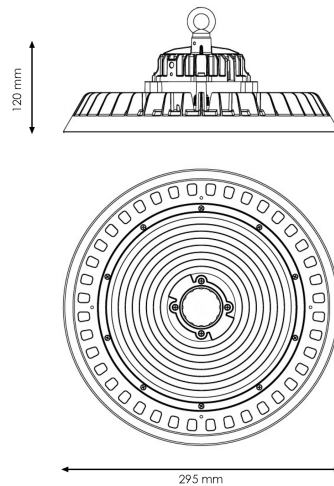

Acabamento	Negro
Material	Aluminio

Avisos e Precauções

Temp de Trabalho	-20°C ~ +45°C
------------------	---------------

Garantía e Qualidade

Garantía	5
----------	---

Dimensões e Instalação

Instalação	Suspenso
Dimensão	295X120H mm

Fotometría

Garantia e Qualidade

Garantía	5
----------	---

Dimensões e Instalação

Instalação	Suspenso
Dimensão	295X120H mm

Logística

EAN	GA6758 - 8435579767580
Unidad por caja	1 ud
Peso Bruto Embalaje Unidad	0.310