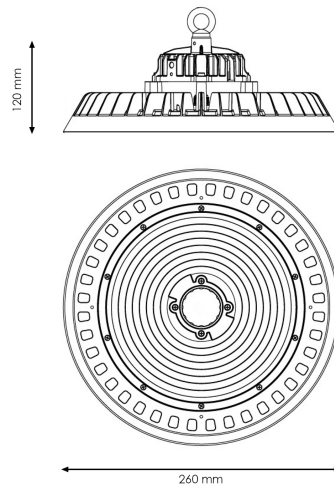

Acabamento	Negro
Material	Aluminio

Avisos e Precauções

Temp de Trabalho	-20°C ~ +45°C
------------------	---------------

Garantía e Qualidade

Garantía	5
----------	---

Dimensões e Instalação

Instalação	Suspenso
Dimensão	260X120H mm

Fotometría

Garantia e Qualidade

Garantía	5
----------	---

Dimensões e Instalação

Instalação	Suspenso
Dimensão	260X120H mm

Logística

EAN	GA6757 - 8435579767573
Unidad por caja	1 ud
Peso Bruto Embalaje Unidad	0.220