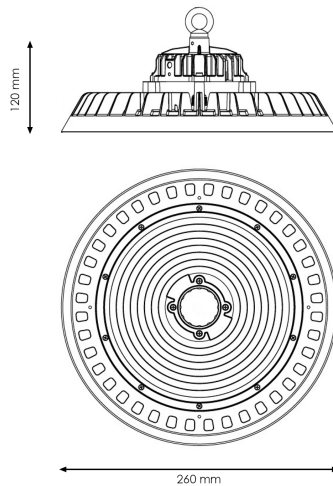

Acabamento	Negro
Material	Aluminio

Avisos e Precauções

Temp de Trabalho	-20°C ~ +45°C
------------------	---------------

Garantía e Qualidade

Garantía	5
----------	---

Dimensões e Instalação

Instalação	Suspenso
Dimensão	260X120H mm

Fotometría

Garantia e Qualidade

Garantía	5
----------	---

Dimensões e Instalação

Instalação	Suspenso
Dimensão	260X120H mm

Logística

EAN	GA6756 - 8435579767566
Unidad por caja	1 ud
Peso Bruto Embalaje Unidad	2.200