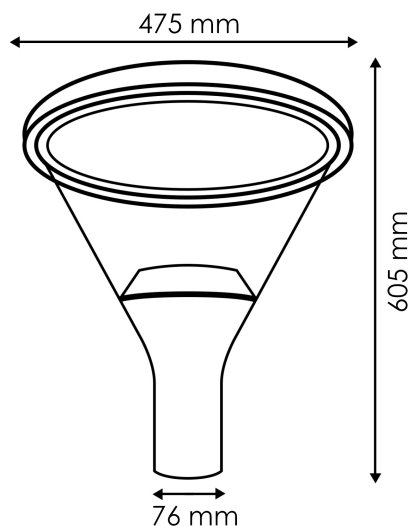

## Dimensões e Instalação

Dimensão	475X605H mm
Diâmetro de fixação	76 mm

## Fotometria

## Dimensões e Instalação

Dimensão	475X605H mm
----------	-------------

Diâmetro de fixação	76 mm
---------------------	-------