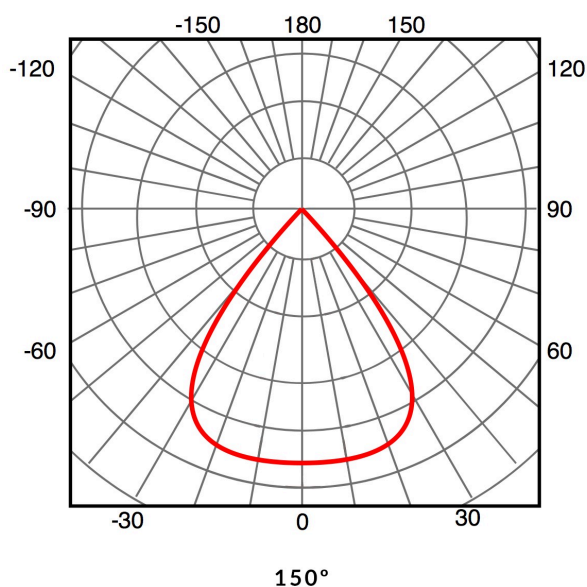

Dimensões e Instalação

Dimensão	475X605H mm
Diâmetro de fixação	76 mm

Fotometria

Garantia e Qualidade

Garantía	5