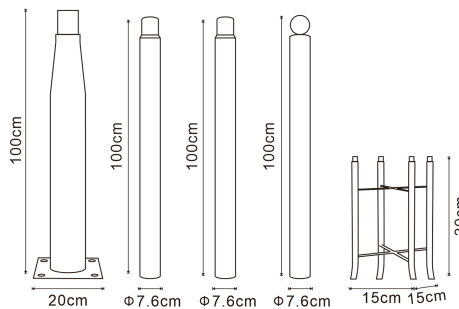

Coluna para Poste 3,7M Destacável Preto

Tabela de Referências

LM0062	Coluna para Poste 3,7M Destacável Preto
--------	--

Garantia do produto 3 Anos

Informações materiais

Acabamento	Preto
Material	Metal

Garantia e Qualidade

Garantía	3
----------	---

Dimensões e Instalação

Dimensão	760X3700H mm
----------	--------------

Garantia e Qualidade

Garantía	3
----------	---

Dimensões e Instalação

Dimensão	760X3700H mm
----------	--------------