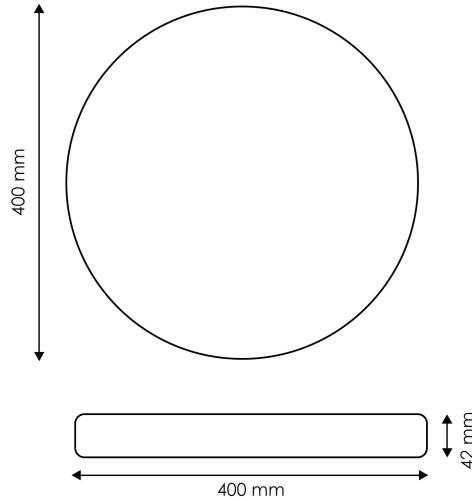

Avisos e Precauções

Temp de Trabalho	-20°C ~ +45°C
------------------	---------------

Garantia e Qualidade

Garantía	3
----------	---

Dimensões e Instalação

Dimensão	400X42H mm
----------	------------

Fotometría

Garantia e Qualidade

Garantía

3

Dimensões e Instalação

Dimensão	400X42H mm
----------	------------

Logística

EAN	GA8296 - 8435579782965
-----	-------------------------------

Unidad por caja	1 ud.
-----------------	-------