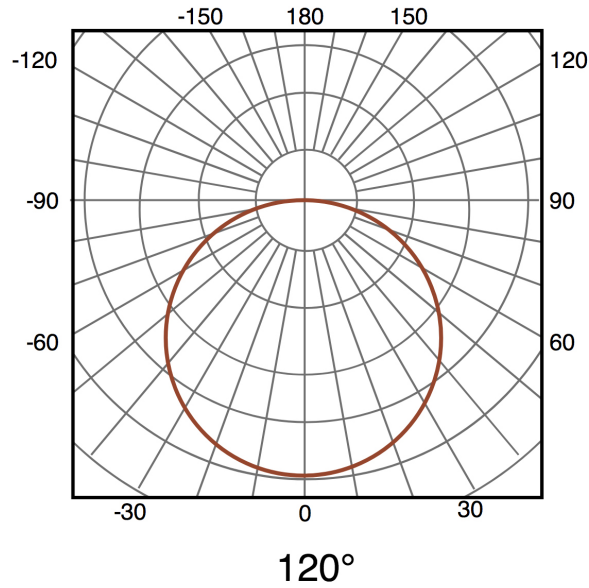

Avisos e Precauções

Temp de Trabalho	-20°C ~ +45°C
------------------	---------------

Garantia e Qualidade

Garantía	3
----------	---

Dimensões e Instalação

Dimensão	400X42H mm
----------	------------

Fotometría