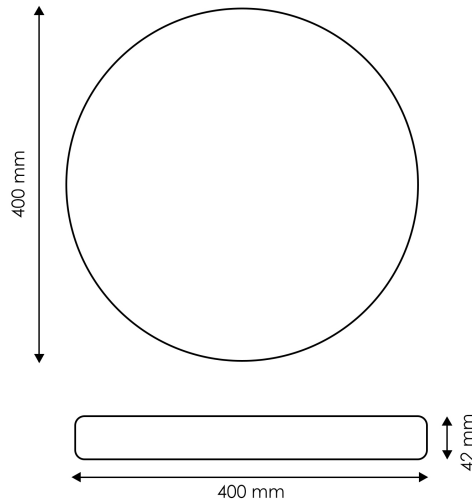

Avisos e Precauções

Temp de Trabalho	-20°C ~ +45°C
------------------	---------------

Garantia e Qualidade

Garantía	3
----------	---

Dimensões e Instalação

Dimensão	400X42H mm
----------	------------

Fotometría

Garantia e Qualidade

Garantía

3

Dimensões e Instalação

Dimensão	400X42H mm
----------	------------

Logística

EAN	GA8295 - 8435579782958
-----	-------------------------------

Unidad por caja	1 ud.
-----------------	-------