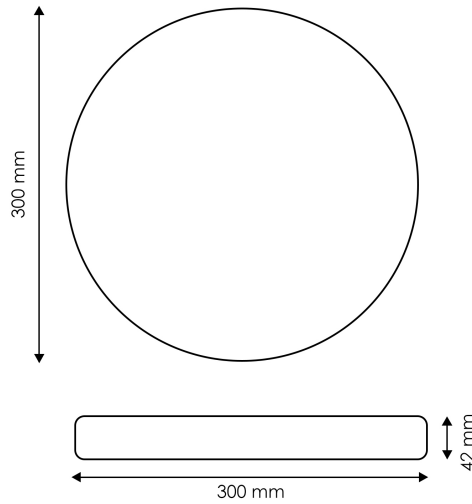

Avisos e Precauções

Temp de Trabalho	-20°C ~ +45°C
------------------	---------------

Garantia e Qualidade

Garantía	3
----------	---

Dimensões e Instalação

Dimensão	300X42H mm
----------	------------

Fotometría

Garantia e Qualidade

Garantía

3

Dimensões e Instalação

Dimensão	300X42H mm
----------	------------

Logística

EAN	GA8291 - 8435579782910
-----	-------------------------------

Unidad por caja	1 ud.
-----------------	-------