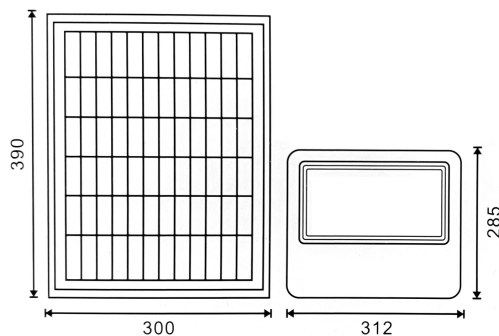

Garantia e Qualidade

Garantía	3
----------	---

Dimensões e Instalação

Dimensão	312X285H mm
----------	-------------

Fotometria

Garantia e Qualidade

Garantía	3
----------	---

Dimensões e Instalação

Dimensão	312X285H mm
----------	-------------

Logística

EAN	LM6507 - 8435579765074
-----	-------------------------------

Unidad por caja	5 ud
-----------------	------

Sujeito a alterações sem aviso prévio. Certifique-se de usar dados mais recentes