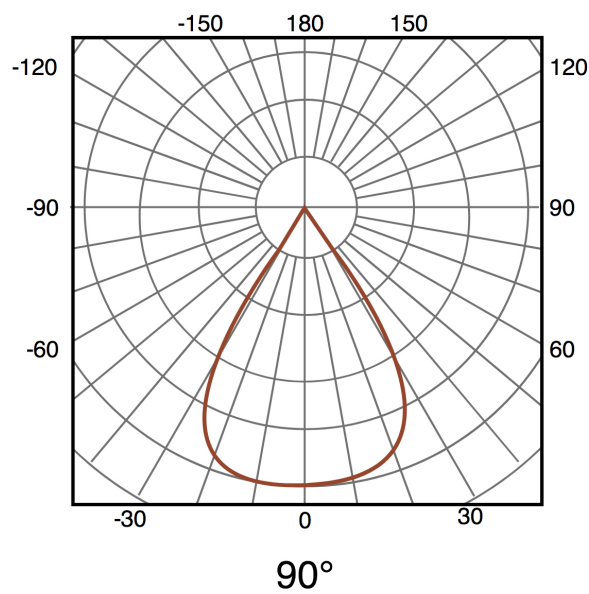

Dimensões e Instalação

Dimensão	211X191H mm

Fotometria

Garantia e Qualidade

Garantía	3