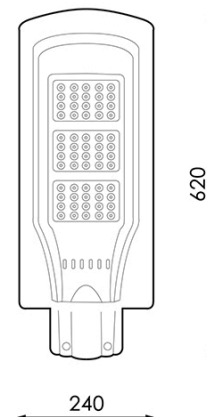

# Luminária Solar LED para Iluminação Pública 60W com Sensor