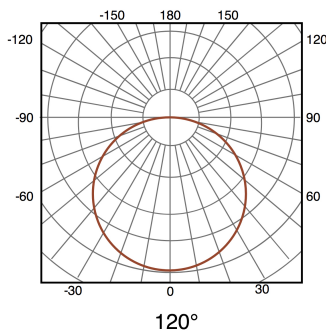

Painel LED Quadrado Serie Slim 20W

Garantia / Warranty

Garantia do produto 3 Anos

Tabela de Referências / Reference Table

LM5229 - 6000k

LM5230 - 4500k

LM5231 - 3000k

Características / Technical Attributes

Marca	M LEDME
Watts	20
Fonte de luz	Smd 2835
Acabamento	Branco
Brilho	2000
Temp de Trabalho	-20°C ~ + 45°C
Ângulo	120°
Vida útil	30000
Proteção	IP20
IK	5
Alimentação	170-265V AC
Dimensão	220X220X20H mm
Dimensão de corte	205X205 mm
Material	Aluminio
CRI	80
Garantía	3
Temperatura de cor	3000 4000 6000