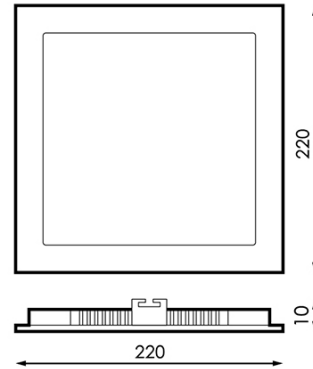

Painel LED Quadrado Serie Slim 20W

Garantia / Warranty

Garantia do produto 3 Anos

Tabela de Referências / Reference Table

LM5229 - 6000k

LM5230 - 4500k

LM5231 - 3000k

Características / Technical Attributes

Marca	M LEDME
Watts	20
Fonte de luz	Smd 2835
Acabamento	Branco
Brilho	2000
Temp de Trabalho	-20°C ~ + 45°C
Ângulo	120°
Vida útil	30000
Proteção	IP20
IK	5
Alimentação	170-265V AC
Dimensão	220X220X20H mm
Dimensão de corte	205X205 mm
Material	Aluminio
CRI	80
Garantía	3
Temperatura de cor	3000 4000 6000