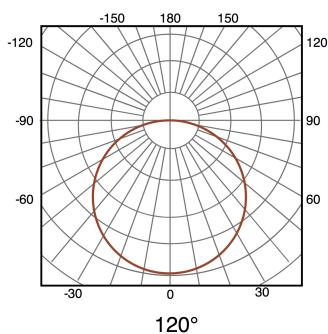

Foco LED linear para calha Dhin Branco 24W Monofásico - DSC

Garantia / Warranty

Garantia do produto 3 Anos

Tabela de Referências / Reference Table

LM3123 - 6000k

LM3125 - 3000k

Características / Technical Attributes

Marca	M LEDME
Watts	24
Fonte de luz	Sanan
Acabamento	Branco
Brilho	2000
Ângulo	120°
Vida útil	25000
Proteção	IP20
Alimentação	170-265V AC
Dimensão	490X35H mm
Material	Aluminio/PC
CRI	80
Fator de Potência	0.95
Garantía	3
Temperatura de cor	3000 4500 6000