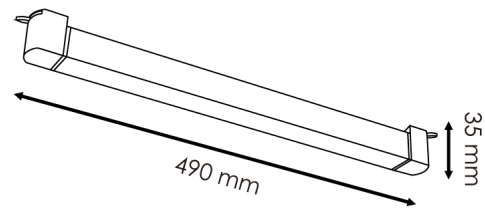

Foco LED linear para calha Dhin Branco 24W Monofásico - DSC

Garantia / Warranty

Garantia do produto 3 Anos

Tabela de Referências / Reference Table

LM3123 - 6000k

LM3125 - 3000k

Características / Technical Attributes

Marca	M LEDME
Watts	24
Fonte de luz	Sanan
Acabamento	Branco
Brilho	2000
Ângulo	120°
Vida útil	25000
Proteção	IP20
Alimentação	170-265V AC
Dimensão	490X35H mm
Material	Aluminio/PC
CRI	80
Fator de Potência	0.95
Garantía	3
Temperatura de cor	3000 4500 6000