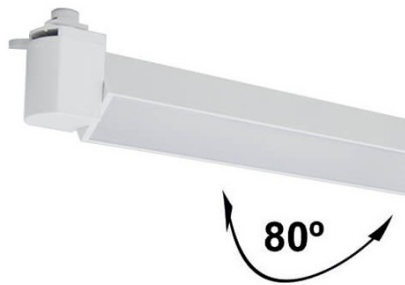

Foco LED linear para calha Dhin Branco 24W Monofásico - DSC

Garantia / Warranty

Garantia do produto 3 Anos

Tabela de Referências / Reference Table

LM3123 - 6000k

LM3125 - 3000k

Características / Technical Attributes

Marca	M LEDME
Watts	24
Fonte de luz	Sanan
Acabamento	Branco
Brilho	2000
Ângulo	120°
Vida útil	25000
Proteção	IP20
Alimentação	170-265V AC
Dimensão	490X35H mm
Material	Aluminio/PC
CRI	80
Fator de Potência	0.95
Garantía	3
Temperatura de cor	3000 4500 6000