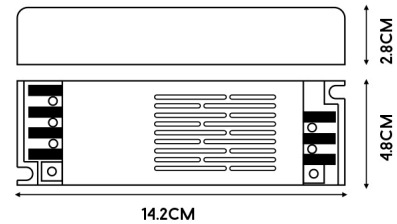

Transformador Slim para fitas LED 60W 24VDC

Garantia / Warranty

Garantia do produto 3 Anos

Tabela de Referências / Reference Table

LM2251 -

Características / Technical Attributes

Marca	M LEDME
Força maxima	60
Temp de Trabalho	-30°C ~ + 60°C
Proteção	IP25
Alimentação	220-240V AC
Saída	24V DC
Dimensão	142X48X28H mm
Material	Aluminio
Fator de Potência	>0,5
Garantía	3