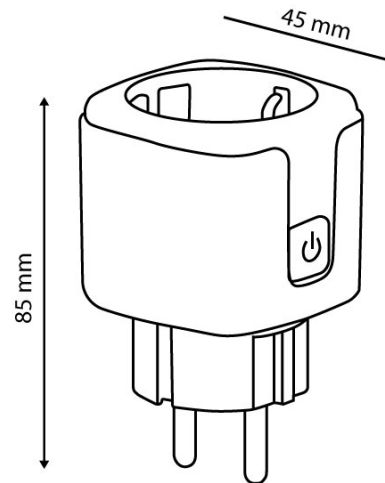

Plug Wifi SmartHome 16A

Garantia / Warranty

Garantia do produto 3 Anos

Tabela de Referências / Reference Table

LM9101 -

Características / Technical Attributes

Marca	M LEDME
Receptor	wifi 2.4 GHz
Força maxima	3520
Acabamento	Branco
Proteção	IP20
Alimentação	100-240V AC
Amperagem	16A
Dimensão	45X85H mm
Material	Metal/PC
Inclui	App
Garantía	3