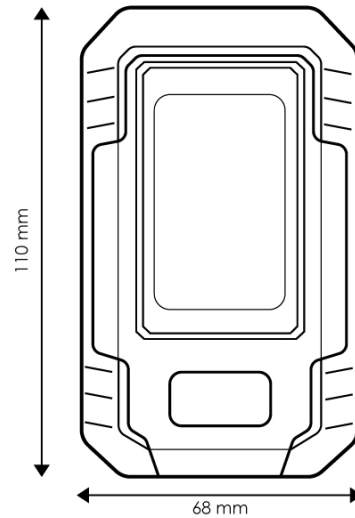

Lanterna LED Surfled com Gancho e Imán IP65 + Função Power Bank

Garantia / Warranty

Garantia do produto 3 Anos

Tabela de Referências / Reference Table

LM9041 - 6000k

Características / Technical Attributes

Marca	M LEDME
Watts	5
Fonte de luz	Cob
Acabamento	Preto
Brilho	500
Eficiência Lm	=Y69/S69
Vida útil	20000
Proteção	IP65
Bateria	3.7 V 4000mAH
Dimensão	68X35X110H mm
Material	PC
Garantía	3
Temperatura de cor	6000