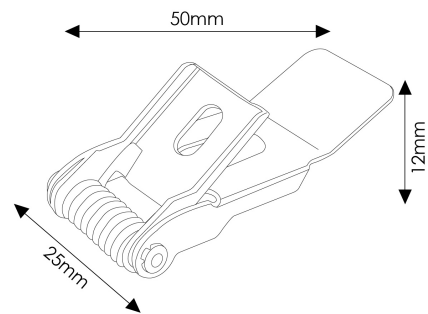

## Grampos para painéis LED

### Características / Technical Attributes

<b>Marca</b>	M LEDME
<b>Dimensão</b>	50X25X12H mm
<b>Material</b>	Aluminio
<b>Garantía</b>	3