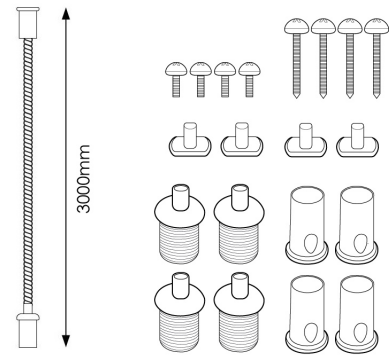

Cabos para paineis LED 3M

Garantia / Warranty

Garantia do produto 3 Anos

Tabela de Referências / Reference Table

LM9031 -

Características / Technical Attributes

Marca	M LEDME
Dimensão	1500 mm
Material	Aluminio
Garantía	3