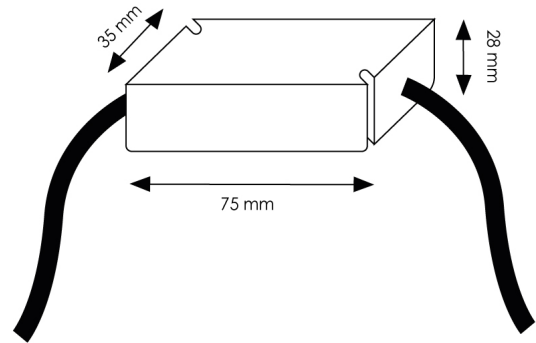

Protetor Sobretensão 10Kv SOSEN

Garantia / Warranty

Garantia do produto 3 Anos

Tabela de Referências / Reference Table

LM9029 -

Características / Technical Attributes

Marca	SOSEN
Acabamento	Branco
Alimentação	100-380V
Dimensão	75X35X28H mm
Garantía	3