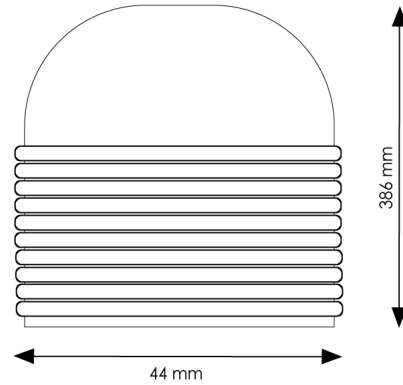

Adaptador E27 para E40

Garantia / Warranty

Garantia do produto 3 Anos

Tabela de Referências / Reference Table

LM9023 -

Características / Technical Attributes

Marca	M LEDME
Dimensão	44X386 mm
Material	Aluminio
Garantía	3