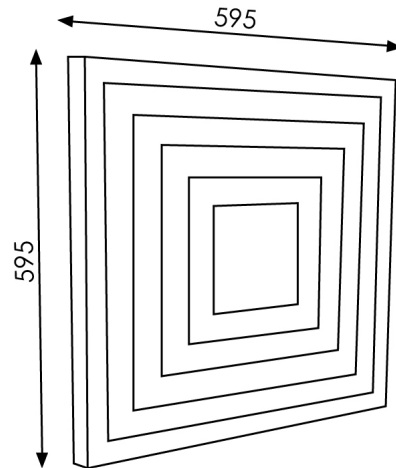

Extrator Ofair 60X60 cm 50W

Garantia / Warranty

Garantia do produto 3 Anos

Tabela de Referências / Reference Table

LM9019 -

Características / Technical Attributes

Marca	M LEDME
Watts	50
Acabamento	Branco
Fluxo	650 m3/hora
Ruído	28 dB
Diâmetro de saída	100 mm
Proteção	IP44
Alimentação	170-265V AC
Dimensão	595X595X140,5H mm
Material	PC
Garantía	3