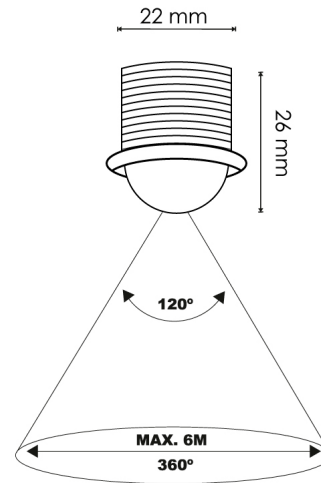

Mini sensor de movimento PIR 360° Embutir

Garantia / Warranty

Garantia do produto 3 Anos

Tabela de Referências / Reference Table

LM9014 -

Características / Technical Attributes

Marca	M LEDME
Força maxima	100
Acabamento	Branco
Vida útil	30000
Proteção	IP20
Alimentação	220-240V AC
Dimensão	22X26H mm
Material	PCIgnífugo
Garantía	3
Ángulo de detección	360°
Distância de detecção	6 metros
Tempo Mín. - Tempo Máx.	10 segundos até 2 minutos
Regulação de tempo	Modo Día / Noite