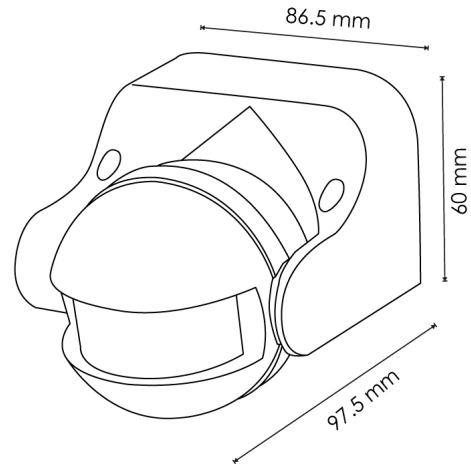

Sensor de Presença PIR 360° Embutir prata

Garantia / Warranty

Garantia do produto 3 Anos

Tabela de Referências / Reference Table

LM9013 -

Características / Technical Attributes

Marca	M LEDME
Força máxima	300
Acabamento	Branco
Vida útil	30000
Proteção	IP20
Alimentação	220-240V AC
Dimensão	86,5X60X97,5H mm
Material	PCIgnífugo
Garantía	3
Ángulo de detección	180°
Distância de detecção	12 metros
Tempo Mín. - Tempo Máx.	10 segundos até 7 minutos
Regulação de tempo	Modo Día / Noite