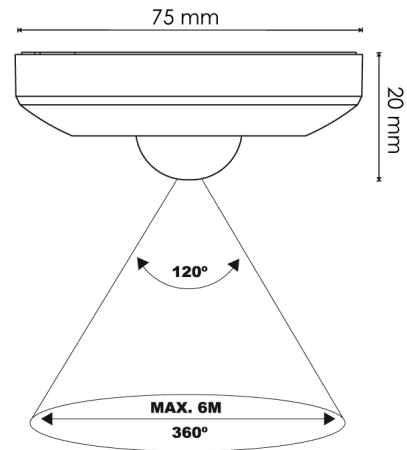

Mini Sensor de Movimento PIR 360° Superfície

Garantia / Warranty

Garantia do produto 3 Anos

Tabela de Referências / Reference Table

LM9011 -

Características / Technical Attributes

Marca	M LEDME
Força máxima	100
Acabamento	Branco
Vida útil	30000
Proteção	IP20
Alimentação	220-240V AC
Dimensão	75X20H mm
Material	PC
Garantía	3
Ángulo de detección	360°
Distância de detecção	6 metros
Tempo Mín. - Tempo Máx.	10 segundos até 2 minutos
Regulação de tempo	Modo Día / Noite