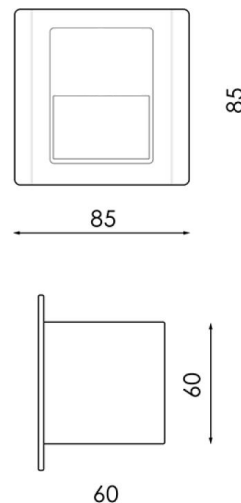

## Baliza Led Encastrar Nomis Square 1.2W

### Tabela de Referências / Reference Table

LM9003 - 4500k

### Características / Technical Attributes

<b>Marca</b>	M LEDME
<b>Watts</b>	1,2
<b>Fonte de luz</b>	Cob
<b>Acabamento</b>	Branco
<b>Brilho</b>	120
<b>Eficiência Lm</b>	=Y68/S68
<b>Vida útil</b>	30000
<b>Proteção</b>	IP20
<b>Alimentação</b>	170-265V AC
<b>Dimensão</b>	85X85H mm
<b>Dimensão de corte</b>	60X60 mm
<b>Material</b>	PCIgnífugo
<b>CRI</b>	80
<b>Garantía</b>	3
<b>Temperatura de cor</b>	4500