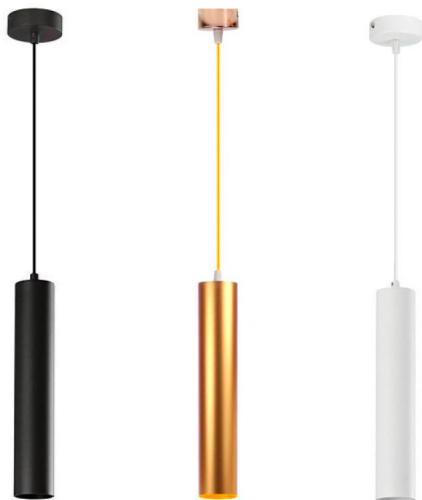

Candeeiro de teto GU10 Paipu

Garantia / Warranty

Garantia do produto 3 Anos

Tabela de Referências / Reference Table

LM8981 - branco
LM8983 - dourado
LM8982 - preto

Características / Technical Attributes

Marca	M LEDME
Fonte de luz	GU10
Acabamento	Branco Dourado Preto
Proteção	IP20
Dimensão	60X400H mm
Material	Metal
Garantía	3