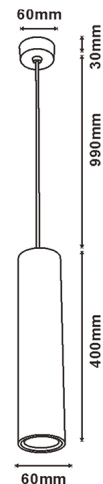

Candeeiro de teto GU10 Paipu

Garantia / Warranty

Garantia do produto 3 Anos

Tabela de Referências / Reference Table

LM8981 - branco
LM8983 - dourado
LM8982 - preto

Características / Technical Attributes

Marca	M LEDME
Fonte de luz	GU10
Acabamento	Branco Dourado Preto
Proteção	IP20
Dimensão	60X400H mm
Material	Metal
Garantía	3