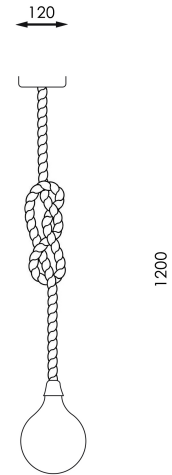

Lâmpada de teto Rope

Garantia / Warranty

Garantia do produto 3 Anos

Tabela de Referências / Reference Table

LM8978 -

Características / Technical Attributes

Marca	M LEDME
Fonte de luz	E27
Acabamento	Linho
Dimensão	120X1500H mm
Material	Metal/Lino
Garantía	3