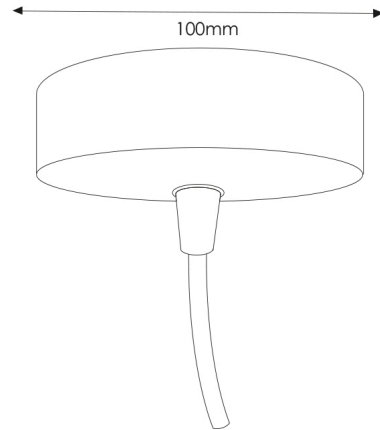

Roseta de aluminio(Pack de 2)

Garantia / Warranty

Garantia do produto 3 Anos

Tabela de Referências / Reference Table

LM8933 -

Características / Technical Attributes

Marca	M LEDME
Acabamento	Preto
Dimensão	100mm
Material	Aluminio
Garantía	3