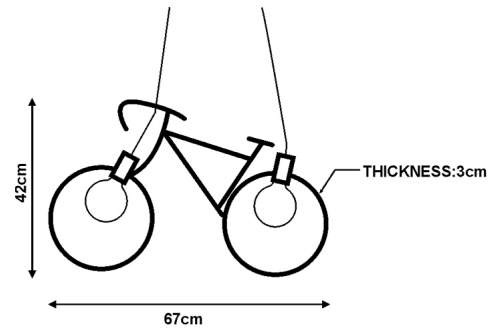

Candeeiro de teto Vintage 2L Bicycle

Garantia / Warranty

Garantia do produto 3 Anos

Tabela de Referências / Reference Table

LM8930 -

Características / Technical Attributes

Marca	M LEDME
Fonte de luz	2XE27
Acabamento	Preto
Dimensão	680X430H mm
Material	Metal
Garantía	3