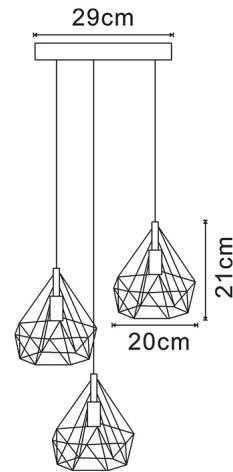

Candeeiro de teto Vintage 3L Cage

Garantia / Warranty

Garantia do produto 3 Anos

Tabela de Referências / Reference Table

LM8917 -

Características / Technical Attributes

Marca	M LEDME
Acabamento	Preto
Dimensão	235X210H mm
Material	Metal
CRI	4
Garantía	3