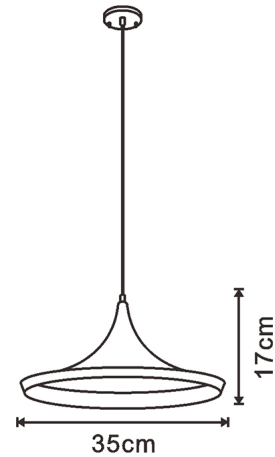

Candeeiro de teto Vintage Lenn

Garantia / Warranty

Garantia do produto 3 Anos

Tabela de Referências / Reference Table

LM8916 -

Características / Technical Attributes

Marca	M LEDME
Acabamento	Preto Mate Dourado
Dimensão	350X170H mm
Material	Metal
Garantía	3