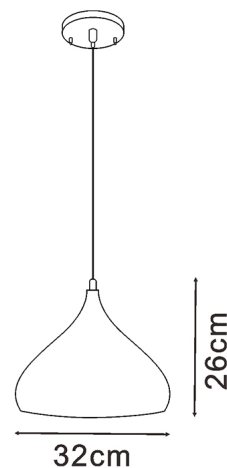

Candeeiro de teto Coppen White/Branco

Garantia / Warranty

Garantia do produto 3 Anos

Tabela de Referências / Reference Table

LM8908 -

Características / Technical Attributes

Marca	M LEDME
Fonte de luz	E27
Acabamento	Branco
Dimensão	320X260H mm
Material	Metal
Garantía	3