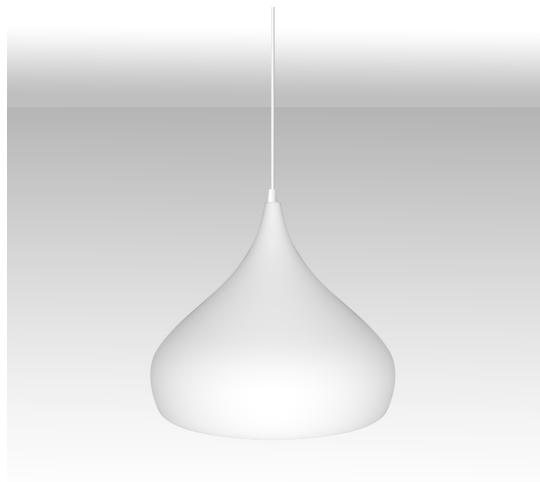

Candeeiro de teto Coppen White/Branco

Garantia / Warranty

Garantia do produto 3 Anos

Tabela de Referências / Reference Table

LM8908 -

Características / Technical Attributes

Marca	M LEDME
Fonte de luz	E27
Acabamento	Branco
Dimensão	320X260H mm
Material	Metal
Garantía	3