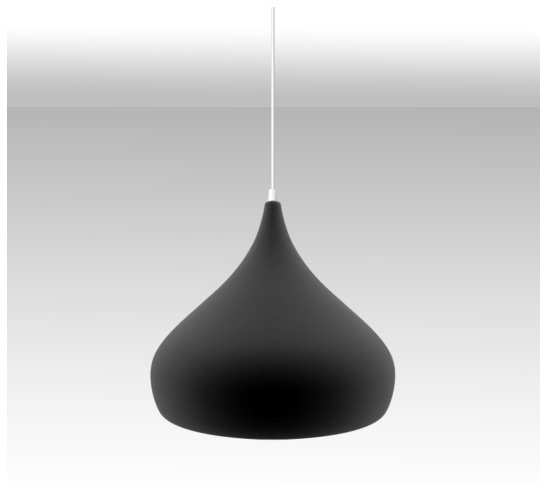

Candeeiro de teto Coppen Black/Preto

Garantia / Warranty

Garantia do produto 3 Anos

Tabela de Referências / Reference Table

LM8904 -

Características / Technical Attributes

Marca	M LEDME
Fonte de luz	E27
Acabamento	Preto
Dimensão	320X250H mm
Material	Metal
Garantía	3