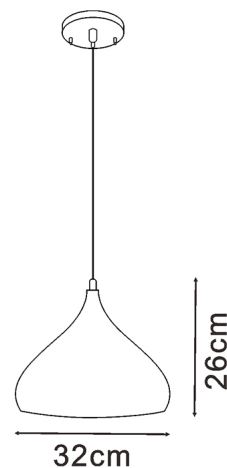

Candeeiro de teto Coppen Black/Preto

Garantia / Warranty

Garantia do produto 3 Anos

Tabela de Referências / Reference Table

LM8904 -

Características / Technical Attributes

Marca	M LEDME
Fonte de luz	E27
Acabamento	Preto
Dimensão	320X250H mm
Material	Metal
Garantía	3