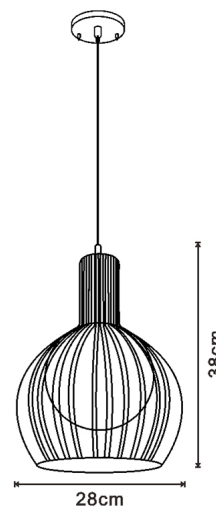

## Candeeiro de teto Branca Carol

### Tabela de Referências / Reference Table

LM8902 -

### Características / Technical Attributes

|                     |             |
|---------------------|-------------|
| <b>Marca</b>        | M LEDME     |
| <b>Fonte de luz</b> | E27         |
| <b>Acabamento</b>   | Branco      |
| <b>Dimensão</b>     | 280X380H mm |
| <b>Material</b>     | Metal       |
| <b>Garantía</b>     | 3           |