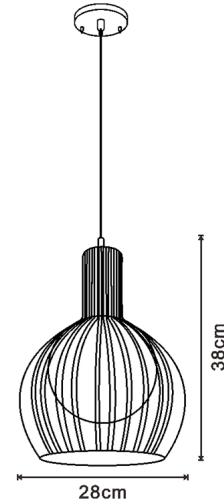

## Candeeiro de teto Preto Carol

### Características / Technical Attributes

<b>Marca</b>	M LEDME
<b>Fonte de luz</b>	E27
<b>Acabamento</b>	Preto
<b>Dimensão</b>	280X380H mm
<b>Material</b>	Metal
<b>Garantía</b>	3