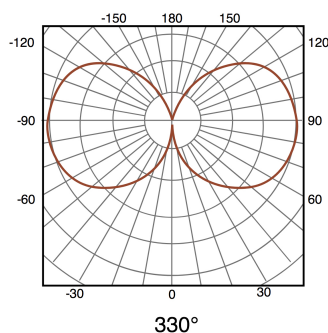

Lâmpada LED Filamento E14 C35 Punta 4W Âmbar

Garantia / Warranty

Garantia do produto 3 Anos

Tabela de Referências / Reference Table

LM8564 - 2300k

Características / Technical Attributes

Marca	M LEDME
Watts	4
Fonte de luz	Filamento Led
Acabamento	Âmbar
Brilho	350
Ângulo	330°
Vida útil	30000
Proteção	IP20
Alimentação	170-265V AC
Dimensão	35X110H mm
Material	Cristal
CRI	80
Garantía	3
Temperatura de cor	2300