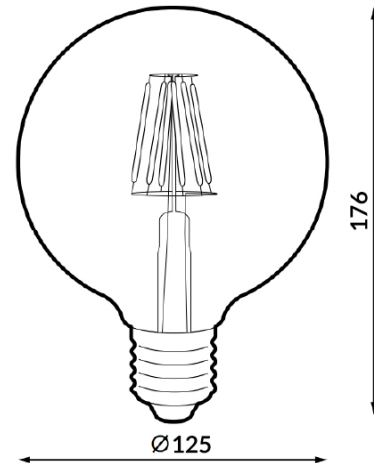

Lampada LED Filamento E27 G125 6W Âmbar

Garantia / Warranty

Garantia do produto 3 Anos

Tabela de Referências / Reference Table

LM8561 - 2300k

Características / Technical Attributes

Marca	M LEDME
Watts	6
Fonte de luz	Filamento Led
Acabamento	Âmbar
Brilho	500
Eficiência Lm	=Y269/S269
Ângulo	330°
Vida útil	30000
Proteção	IP20
Alimentação	170-265V AC
Dimensão	125X176 mm
Material	Cristal
CRI	80
Garantía	3
Temperatura de cor	2300