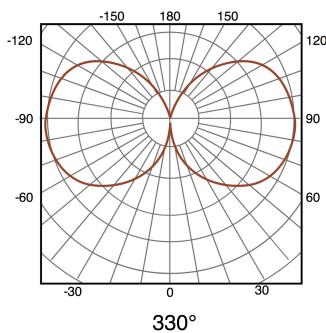

Lampada LED Filamento E27 G125 6W Âmbar

Garantia / Warranty

Garantia do produto 3 Anos

Tabela de Referências / Reference Table

LM8561 - 2300k

Características / Technical Attributes

Marca	M LEDME
Watts	6
Fonte de luz	Filamento Led
Acabamento	Âmbar
Brilho	500
Eficiência Lm	=Y269/S269
Ângulo	330°
Vida útil	30000
Proteção	IP20
Alimentação	170-265V AC
Dimensão	125X176 mm
Material	Cristal
CRI	80
Garantía	3
Temperatura de cor	2300