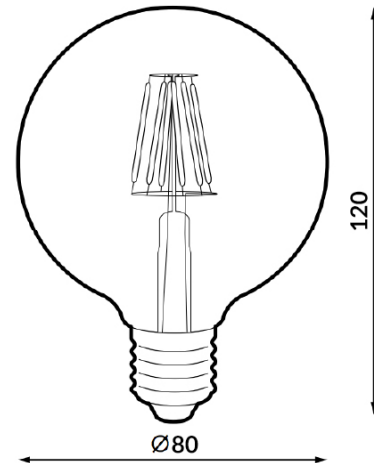

Lâmpada LED Filamento E27 G80 6W Âmbar

Garantia / Warranty

Garantia do produto 3 Anos

Tabela de Referências / Reference Table

LM8557 - 2300k

Características / Technical Attributes

Marca	M LEDME
Watts	6
Fonte de luz	Filamento Led
Acabamento	Âmbar
Brilho	500
Ângulo	330°
Vida útil	30000
Proteção	IP20
Alimentação	170-265V AC
Dimensão	80X120 mm
Material	Cristal
CRI	80
Garantía	3
Temperatura de cor	2300