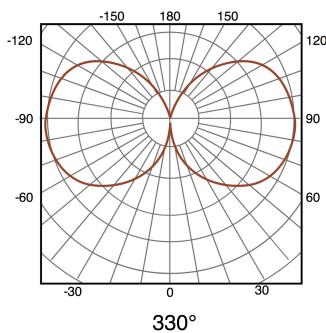

Lâmpada LED Filamento E27 G80 6W Âmbar

Garantia / Warranty

Garantia do produto 3 Anos

Tabela de Referências / Reference Table

LM8557 - 2300k

Características / Technical Attributes

Marca	M LEDME
Watts	6
Fonte de luz	Filamento Led
Acabamento	Âmbar
Brilho	500
Ângulo	330°
Vida útil	30000
Proteção	IP20
Alimentação	170-265V AC
Dimensão	80X120 mm
Material	Cristal
CRI	80
Garantía	3
Temperatura de cor	2300